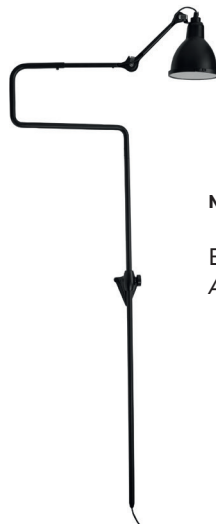

LAMPE GRAS

DCWéditions
PARIS

Outdoor lamp | Lampe d'extérieur

Material: stainless steel 316, celoron, aluminium, borosilicate glass, silicone seals

Matériaux: acier inoxydable 316, celoron, aluminium, verre borosilicate, joints silicone

Outdoor painting
Peinture haute resistance

Weight: Net 7,5 kg | Gross 9 kg
Poids: Net 7,5 kg | Brut 9 kg

Dimensions:

Rod: 370 mm | Cast: 130 x 140 mm | Adjustable arm: min 510 mm, max 1070 mm
Bielle: 370 mm | Fonte: 130 x 140 mm | Bras ajustable: min 510 mm, max 1070 mm

Packaging: 1860 x 460 x 225 mm

Rubber electric wire H07RN-F
3 x 1 mm²
Câble électrique caoutchouc
H07RN-F 3 x 1 mm²

CL I - E27 - ESL 23W / Led 8W

IP 64 

Bulb not included
Ampoules non fournies

DCWéditions

71 rue de la Fontaine au Roi
75011 Paris - France
+33 (0)1 40 21 37 60
sales@dcwe.fr

TECHNICAL SHEET / FICHE TECHNIQUE

LAMPE GRAS N°217 XL SEA OUTDOOR

FINISHES / FINITIONS

N°217 XL SEA BL-BL

Black satin stainless steel 316 | Colored or coppered shade
Acier inoxydable 316 noir satin | Réflecteur couleur ou cuivré