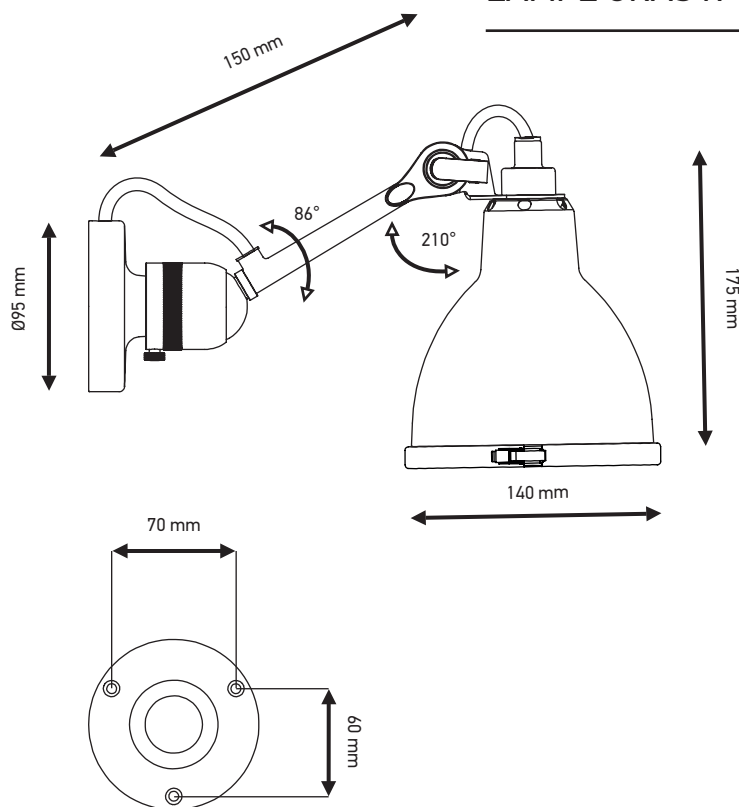

TECHNICAL SHEET / FICHE TECHNIQUE

LAMPE GRAS N°304 OUTDOOR