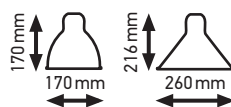

Length 500 mm | Black satin stainless steel tube
Longueur 500 mm | Tube acier inoxydable noir satiné

Part AC3:

120 mm

Black satin aluminium cast
Fonte aluminium noire satinée

SHADES COLOURS & SIZES / COULEURS ET TAILLES DE RÉFLECTEURS

L SIZE / TAILLE L

black

red

yellow

blue

copper

copper
white

raw
copper

raw
copper
white

black
copper

ROUND OR CONIC

XL SIZE / TAILLE XL

black

red

yellow

blue

chrome

OCULIST

BOULE EN VERRE / GLASS BALL

Ø250 mm

Ø175 mm