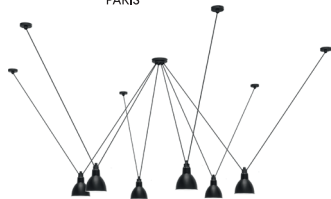

LES ACROBATES

DE GRAS™

DCWéditions
PARIS

Ceiling lamp | Suspension

Material: Aluminium shades and casts | Electric fabric wire

Matériaux: Réflecteurs et fontes aluminium | Câbles électrique tissu

Dimensions:

Adjustable wires max.

12 × 3000 mm

Câbles ajustables max.

12 × 3000 mm

CL I – E27 – 23W MAX

IP20    

Bulb not included

Ampoules non fournies

Length 500 mm | Black satin stainless steel tube
Longueur 500 mm | Tube acier inoxydable noir satiné

Part AC3:

120 mm

Black satin aluminium cast
Fonte aluminium noire satinée

SHADES COLOURS & SIZES / COULEURS ET TAILLES DE RÉFLECTEURS

chrome

OCULIST

BOULE EN VERRE / GLASS BALL

Ø250 mm

Ø175 mm