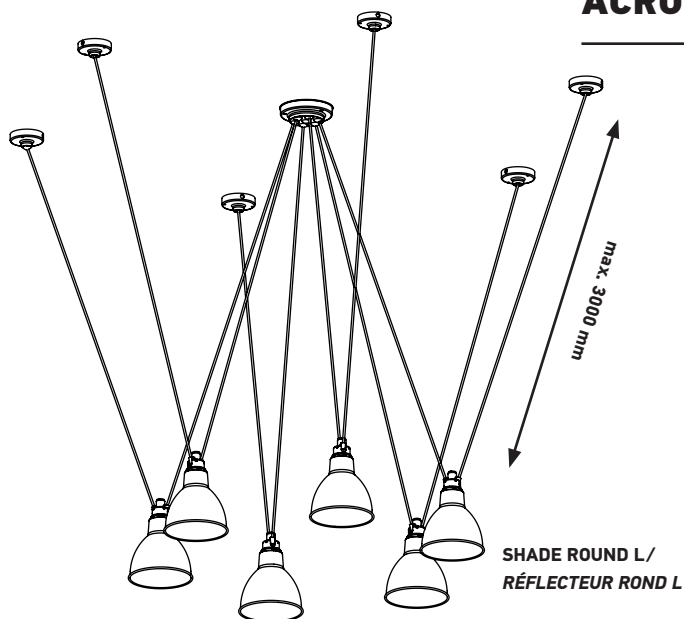

TECHNICAL SHEET / FICHE TECHNIQUE

ACROBATE DE GRAS N°326