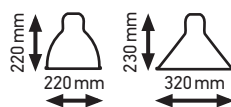

XL SIZE / TAILLE XL

black

red

yellow

blue

raw
copper

raw
copper
white