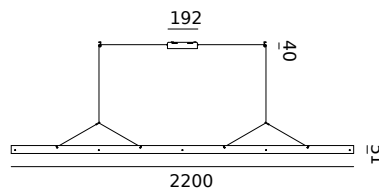

- lava orange 6015 16.912 DKK 13.530 DKK
- toxic green 6016
- fog white 6017
- smoke grey 6018
- cocoa brown 6019

led