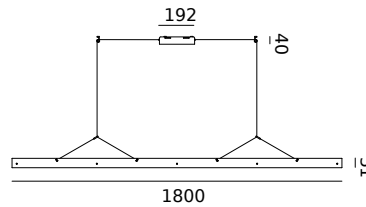

- lava orange 6010 15.216 DKK 12.173 DKK
- toxic green 6011
- fog white 6012
- smoke grey 6013
- cocoa brown 6014

led

Bridge 220
Anton de Groof, 2023

Material: aluminum, acrylic & steel
Weight: 3 kg
IP 20
Volt: 220-240 V | 38 Watt
2700 K | 2497 lumen | CRI: >90
Mains dimmable
Cable length: 3000 mm