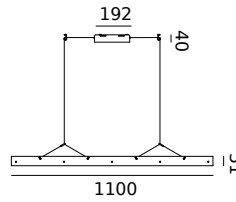

ONE 3 Knob
Anton de Groof, 2022

Material: steel
Weight: 3 x 0,08 kg

- smokey black 5058 762 DKK 610 DKK
- fuzzy white 5059
- heavy metal 5060
- rocky bronze 5 0 6 1

Bridge 110
Anton de Groof, 2023

Material: aluminum, acrylic & steel
Weight: 1,9 kg
IP 20
Volt: 220-240 V | 18,5 Watt
2700 K | 1180 lumen | CRI: >90
Mains dimmable
Cable length: 3000 mm