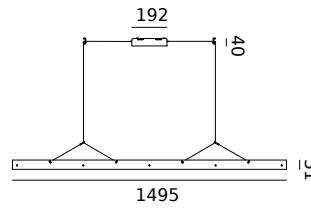

- lava orange 6005 13.098 DKK 10.478 DKK
- toxic green 6006
- fog white 6007
- smoke grey 6008
- cocoa brown 6009

led

Bridge 180
Anton de Groof, 2023

Material: aluminum, acrylic & steel
Weight: 2,6 kg
IP 20
Volt: 220-240 V | 32 Watt
2700 K | 2125 lumen | CRI: >90
Mains dimmable
Cable length: 3000 mm