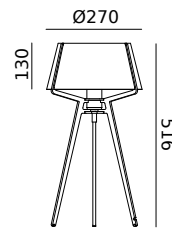

- smokey black 1 6 6 4 3.264 DKK 2.611 DKK
- flux green 1 6 6 5
- pure white 1 6 6 6
- midnight grey 1 6 6 7
- ash grey 1 6 6 8
- striking orange 1 6 6 9
- lightning white 1 6 7 0
- thunder blue 1 6 7 1
- daybreak rose 1 6 7 2
- sunny yellow 1 6 7 3
- ice blue 1 6 7 4