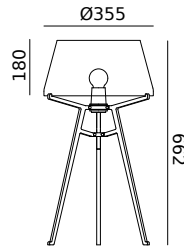

- transparent 1403 14.369 DKK 11.495 DKK
- neutral grey 1404

ELLA Black
Anton de Groof, 2016

Material: steel & hand blown glass
Weight: 5,1 kg
IP 20
Volt: 220-240 V | Max Watt: 60 Watt
Socket: E27
Cord length: 2800 mm
Dimmer on cord

- transparent 1407 9.282 DKK 7.426 DKK
- neutral grey 1406

ELLA White
Anton de Groof, 2016

Material: steel & hand blown glass
Weight: 5,1 kg
IP 20
Volt: 220-240 V | Max Watt: 60 Watt
Socket: E27
Cord length: 2800 mm
Dimmer on cord