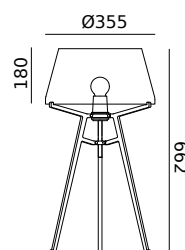

- transparent 1407 9.282 DKK 7.426 DKK
- neutral grey 1406