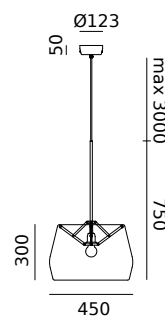

- transparent 1400 12.674 DKK 10.139 DKK
- neutral grey 1401

ATLAS D450
Anton de Groof, 2015

Material: brass & hand blown glass
Weight: 7,6 kg
IP 20
Volt: 220-240 V | Max Watt: 60 Watt
Socket: E27
Cord length: max 3000 mm